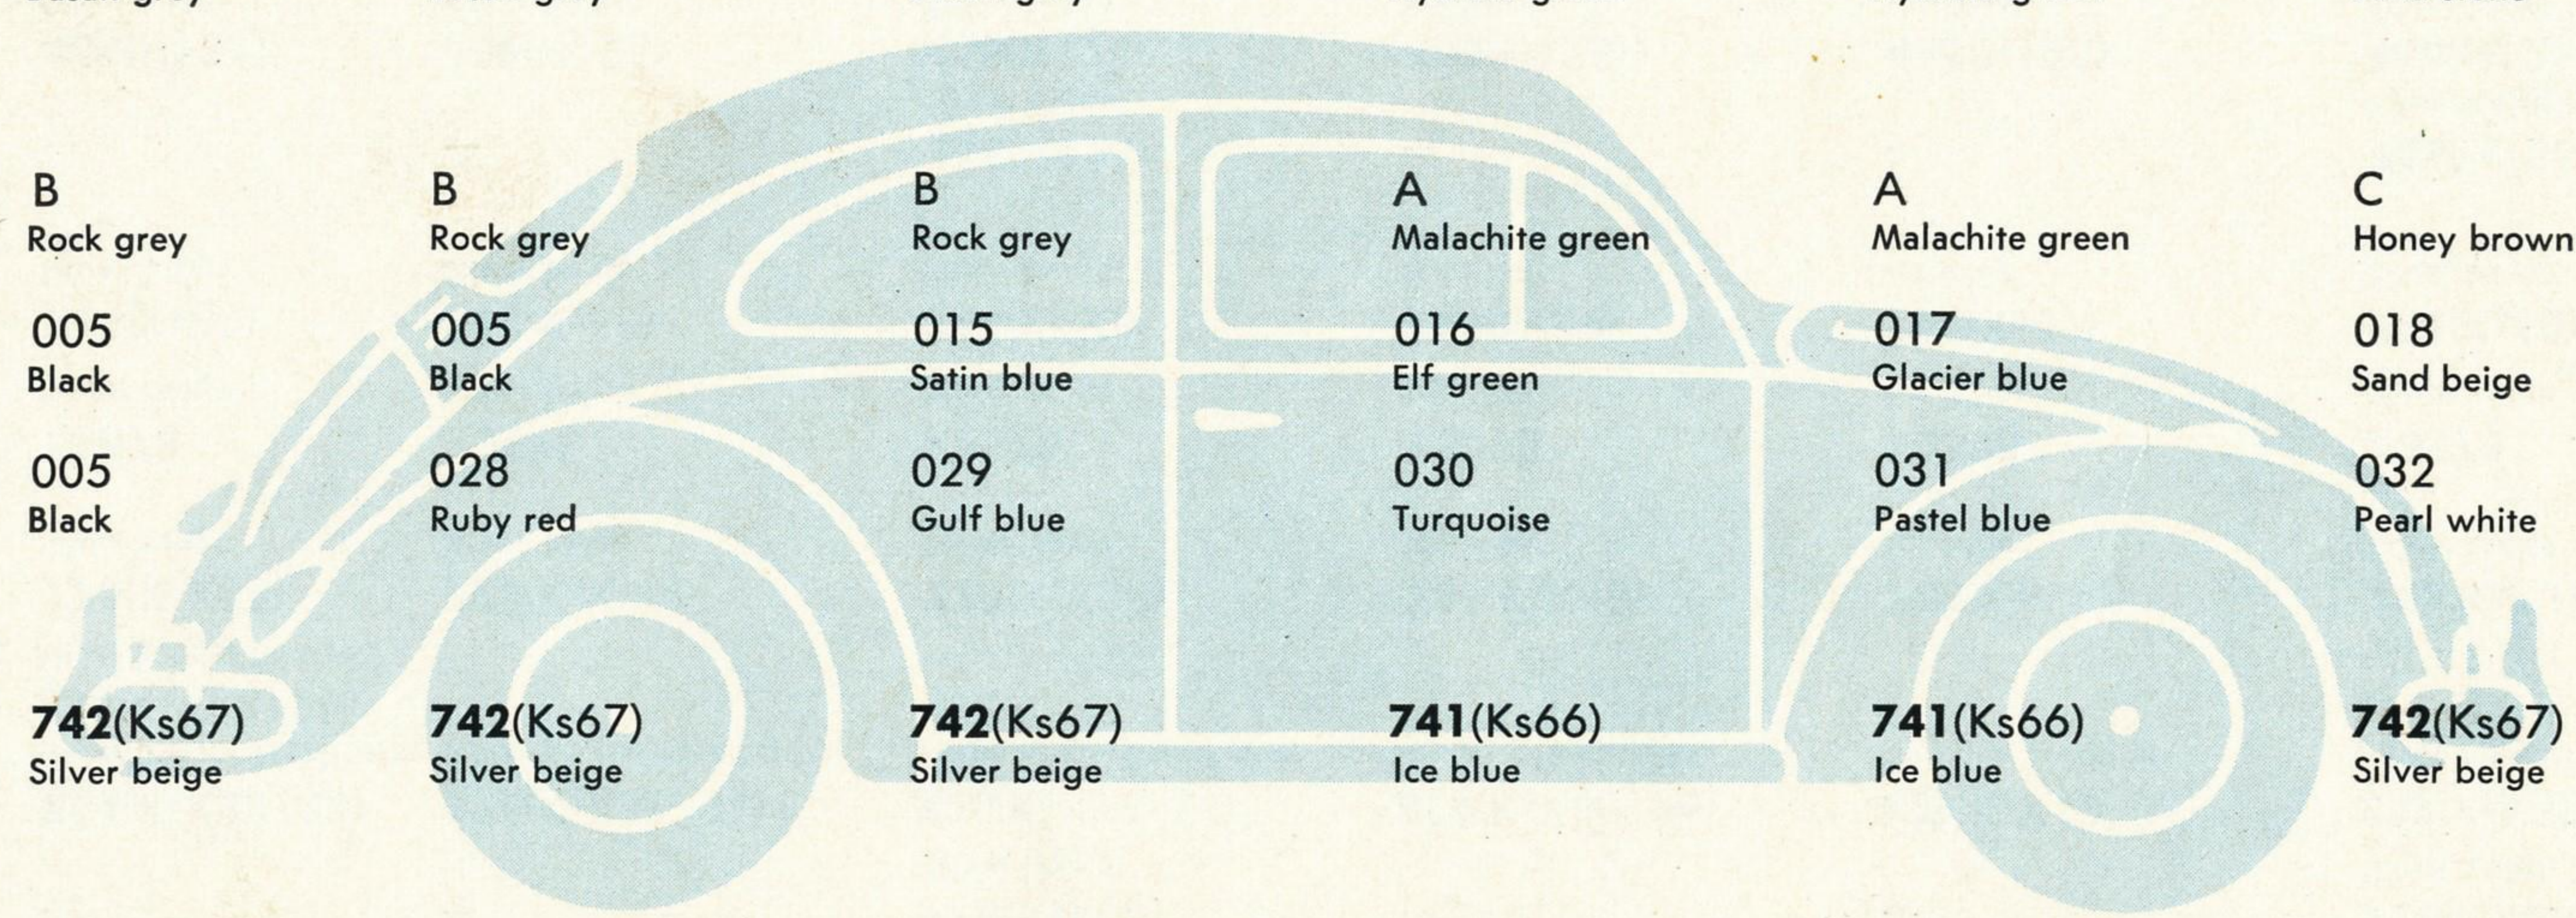

**DE LUXE AND CUSTOM MODELS**

From Chassis No. 3 192 507

From August, 1960

**PASSENGER CAR**

Type 1, page 5B

COLOUR:	BLACK 113,117 only	RUBY RED 113,117 only	GULF BLUE	TURQUOISE 113,117 only	PASTEL BLUE 113,117 only	PEARL WHITE	BERYL GREEN
<b>Body finish:</b>							
Nitrocellulose lacquer	L 41	L 456	L 390	L 380	L 391	L 87	L 478
Synthetic enamel	LKL 41	LKL 456	LKL 390	LKL 380	LKL 391	LKL 87	LKL 478
Touch-up colour (pen type)	L 41.3	L 456.3	L 390.3	L 380.3	L 391.3	L 87.3	L 478.3
Touch-up colour (spray can)	L 41.2	L 456.2	L 390.2	L 380.2	L 391.2	L 87.2	L 478.2
<b>Wheel discs:</b>	L 464 Slate	L 457 Cadmium red	L 393 King's blue	L 381 Sea green	L 394 Night blue	L 479 Clay beige	L 382 Olive
<b>Rims:</b>	L 471 Stone beige	L 471 Stone beige	L 392 Misty grey	L 286 Turquoise white	L 286 Turquoise white	L 87 Pearl white	L 287 Opal white
<b>Steering wheel:</b> 113 415 651 D	B	B	B	A	A	C	D
<b>Blinker switch:</b> 113 953 517 B	Basalt grey	Basalt grey	Basalt grey	Hydrate green	Hydrate green	Sand stone	Nepal green
<b>Rubber Boot— gear lever:</b> 111 711 115 0	B Rock grey	B Rock grey	B Rock grey	A Malachite green	A Malachite green	C Honey brown	D Olive
<b>Running board mats:</b> 111 821 531 A/532 A	005 Black	005 Black	015 Satin blue	016 Elf green	017 Glacier blue	018 Sand beige	019 Citrus yellow
<b>Fender beadings:</b> 111 821 705/715	005 Black	028 Ruby red	029 Gulf blue	030 Turquoise	031 Pastel blue	032 Pearl white	033 Beryl green
<b>Sun visors:</b> 113 857 551 A/552 A							
<b>Assist straps:</b> 113 857 611 B	<b>742(Ks67)</b> Silver beige	<b>742(Ks67)</b> Silver beige	<b>742(Ks67)</b> Silver beige	<b>741(Ks66)</b> Ice blue	<b>741(Ks66)</b> Ice blue	<b>742(Ks67)</b> Silver beige	<b>742(Ks67)</b> Silver beige
<b>Coat hanger moulding:</b> 113 857 637							
<b>Grab handle:</b> 151 857 641 B	020 Basalt grey	020 Basalt grey	020 Basalt grey	021 Hydrate green	021 Hydrate green	023 Sand stone	022 Nepal green
<b>Mats:</b> 111 863 023 C/024 C 111 863 025 B 113 863 025 D 113 863 065 / 066 113 863 071 A/072 A 113 863 405 B	<b>418(T122)</b> Rock grey	<b>418(T122)</b> Rock grey	<b>418(T122)</b> Rock grey	<b>415(T119)</b> Malachite green	<b>415(T119)</b> Malachite green	<b>417(T121)</b> Honey brown	<b>416(T120)</b> Olive