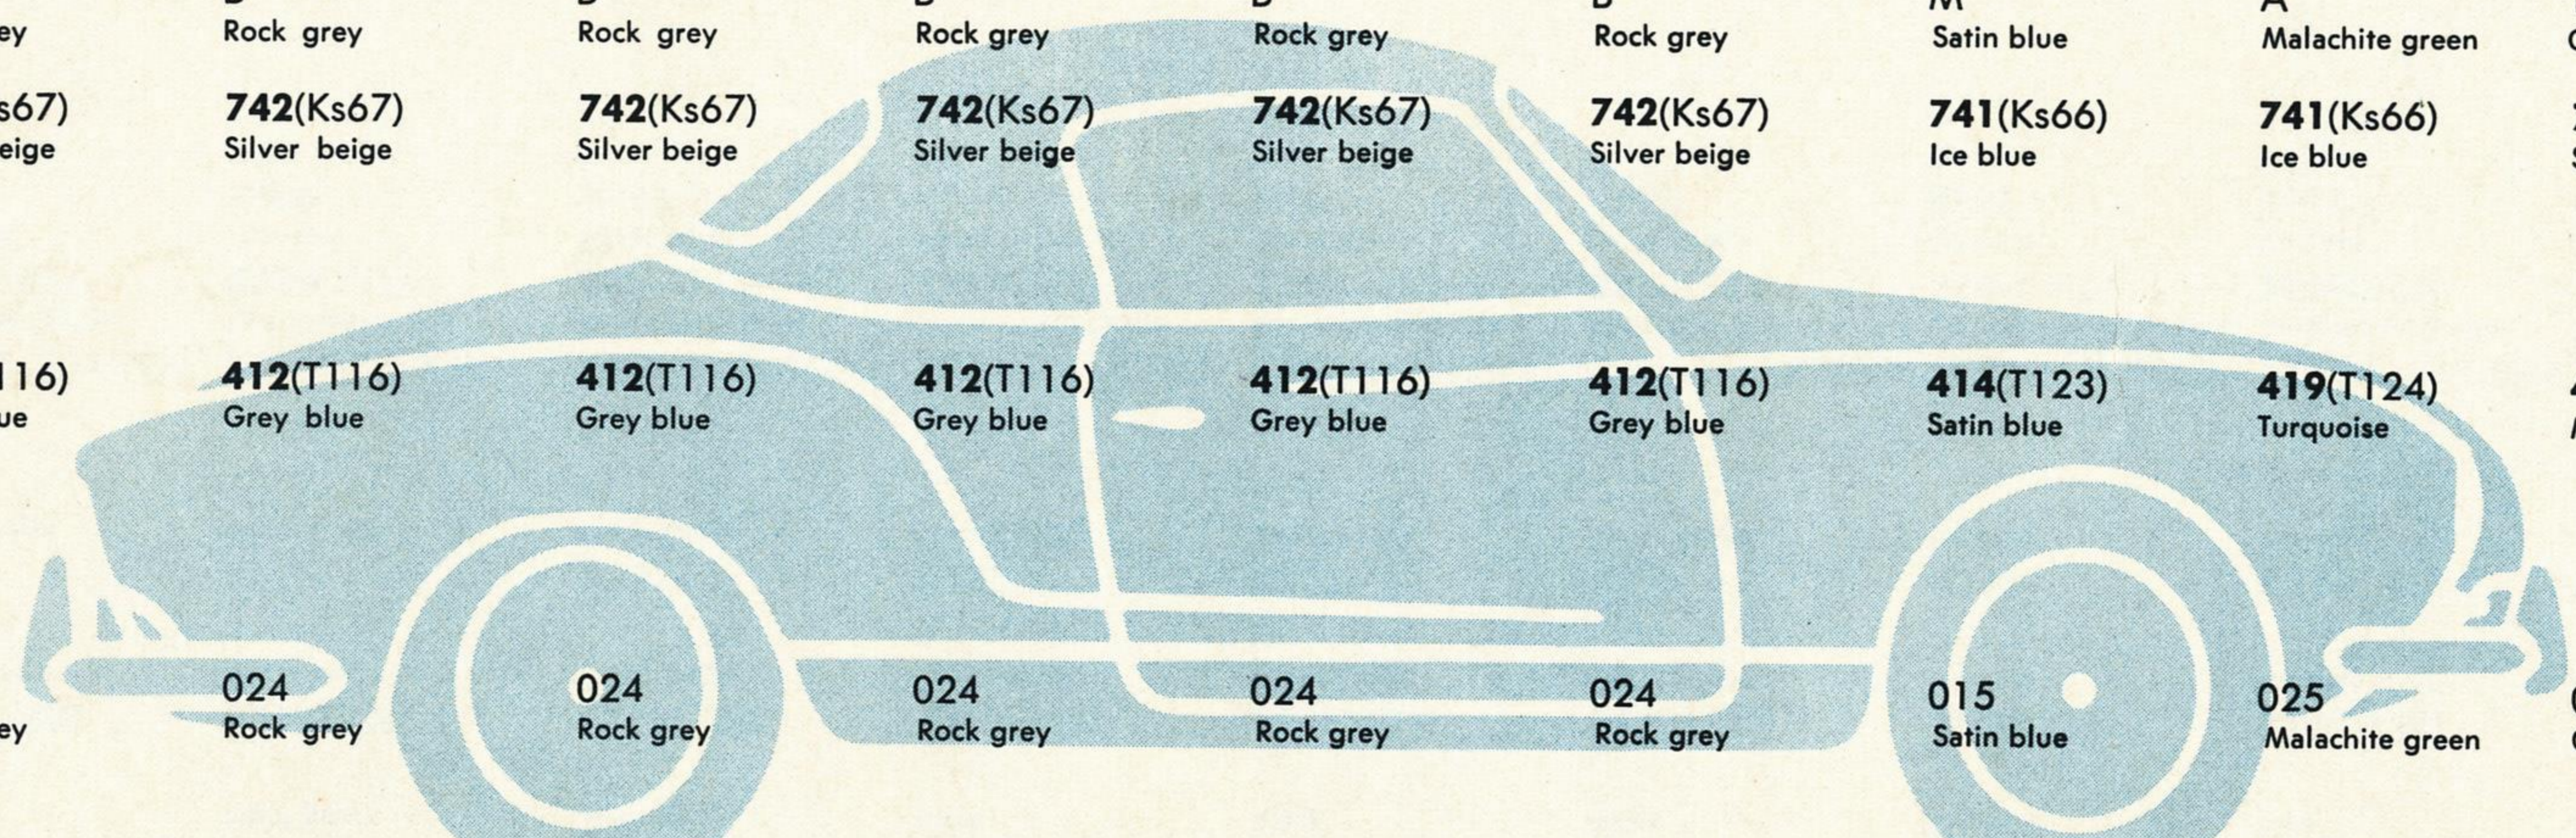

Sun visors:

151 857 551 A	742(Ks67)	742(Ks67)	742(Ks67)	742(Ks67)	742(Ks67)	742(Ks67)	741(Ks66)	741(Ks66)	742(Ks67)	742(Ks67)
	Silver beige	Silver beige	Silver beige	Silver beige	Silver beige	Silver beige	Ice blue	Ice blue	Silver beige	Silver beige

Mats:

141 863 023 A/024 A	412(T116)	412(T116)	412(T116)	412(T116)	412(T116)	412(T116)	414(T123)	419(T124)	410(T114)	411(T115)
141 863 025 B										
141 863 071 B/072 B										
141 863 075/076										
141 863 311 B										
141 863 395										
143 863 405 A										

Rubber mats:

113 863 341 B/345 A	024	024	024	024	024	024	015	025	027	034
141 863 711 A/712 B	Rock grey	Rock grey	Rock grey	Rock grey	Rock grey	Rock grey	Satin blue	Malachite green	Olive	Gold
141 863 731										

Door linings:

141 867 011 B/012 B	830(KsK38/29)	830(KsK38/29)	826(KsK38/34)	826(KsK38/34)	826(KsK38/34)	826(KsK38/34)	832(KsK40/45)	829(KsK40/36)	828(KsK39/35)	831(KsK20/46)
	Silver bge./True red	Silver bge./True red	Silver bge./Basalt grey	Silver bge./Basalt grey	Silver bge./Basalt grey	Silver bge./Basalt grey	Ice blue/Ice blue	Ice blue/Turquoise	Soft bge./Nepal green	Light bge./Brown beige

Arm rests:

141 867 171 A/172 A	778(KsK38)	778(KsK 38)	778(KsK 38)	778(KsK38)	778(KsK38)	778(KsK38)	780(KsK40)	780(KsK40)	779(KsK39)	769(KsK20)
	Silver beige	Silver beige	Silver beige	Silver beige	Silver beige	Silver beige	Ice blue	Ice blue	Soft beige	Light beige