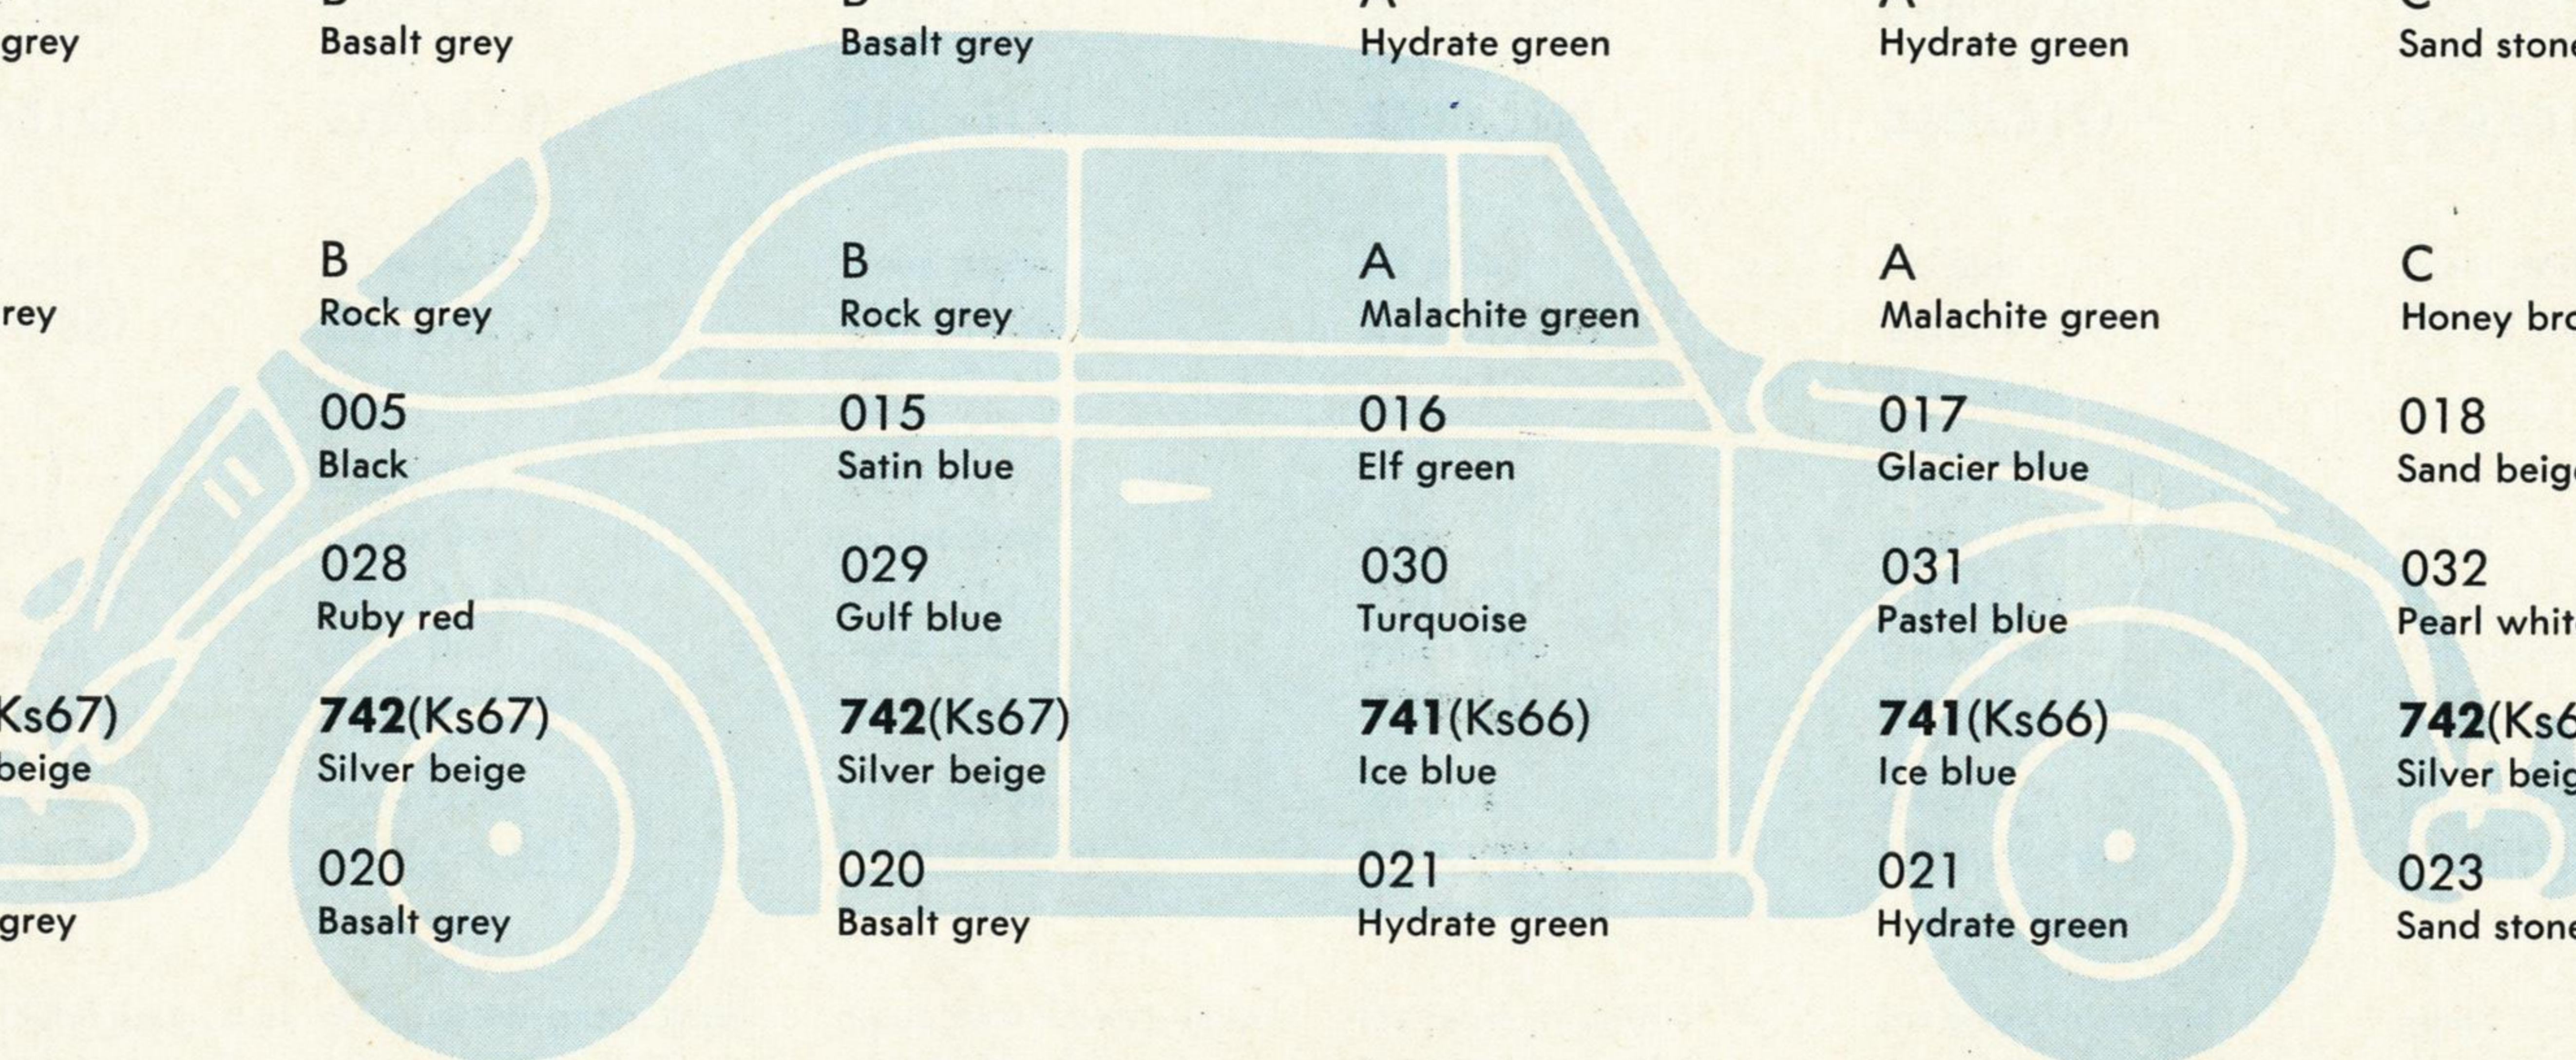

COLOUR:	BLACK	RUBY RED	GULF BLUE	TURQUOISE	PASTEL BLUE	PEARL WHITE	BERYL GREEN
Body finish:							
Nitrocellulose lacquer	L 41	L 456	L 390	L 380	L 391	L 87	L 478
Synthetic enamel	LKL 41	LKL 456	LKL 390	LKL 380	LKL 391	LKL 87	LKL 478
Touch-up colour (Pen type)	L 41.3	L 456.3	L 390.3	L 380.3	L 391.3	L 87.3	L 478.3
Touch-up colour (Spray can)	L 41.2	L 456.2	L 390.2	L 380.2	L 391.2	L 87.2	L 478.2
Wheel discs:	L 464 Slate	L 457 Cadmium red	L 393 King's blue	L 381 Sea green	L 394 Night blue	L 479 Clay beige	L 382 Olive
Rims:	L 41 Black	L 41 Black	L 41 Black	L 41 Black	L 41 Black	L 41 Black	L 41 Black
Steering wheel: 113 415 651 D	B	B	B	A	A	C	D
Blinker switch: 113 953 517 B.	Basalt grey	Basalt grey	Basalt grey	Hydrate green	Hydrate green	Sand stone	Nepal green
Rubber boot— gear lever: 111 711 115 O	B Rock grey	B Rock grey	B Rock grey	A Malachite green	A Malachite green	C Honey brown	D Olive
Running board mats: 111 821 531 A/532 A	005 Black	005 Black	015 Satin blue	016 Elf green	017 Glacier blue	018 Sand beige	019 Citrus yellow
Fender beadings: 111 821 705 / 715	005 Black	028 Ruby red	029 Gulf blue	030 Turquoise	031 Pastel blue	032 Pearl white	033 Beryl green
Sun visors: 151 857 551 A	742(Ks67) Silver beige	742(Ks67) Silver beige	742(Ks67) Silver beige	741(Ks66) Ice blue	741(Ks66) Ice blue	742(Ks67) Silver beige	742(Ks67) Silver beige
Grab handle: 151 857 641 B	020 Basalt grey	020 Basalt grey	020 Basalt grey	021 Hydrate green	021 Hydrate green	023 Sand stone	022 Nepal green
Mats: 151 863 023 D/024 D 113 863 025 D 151 863 065 /066 151 863 071 A/072 A 151 863 405 A	418(T122) Rock grey	418(T122) Rock grey	418(T122) Rock grey	415(T119) Malachite green	415(T119) Malachite green	417(T121) Honey brown	416(T120) Olive