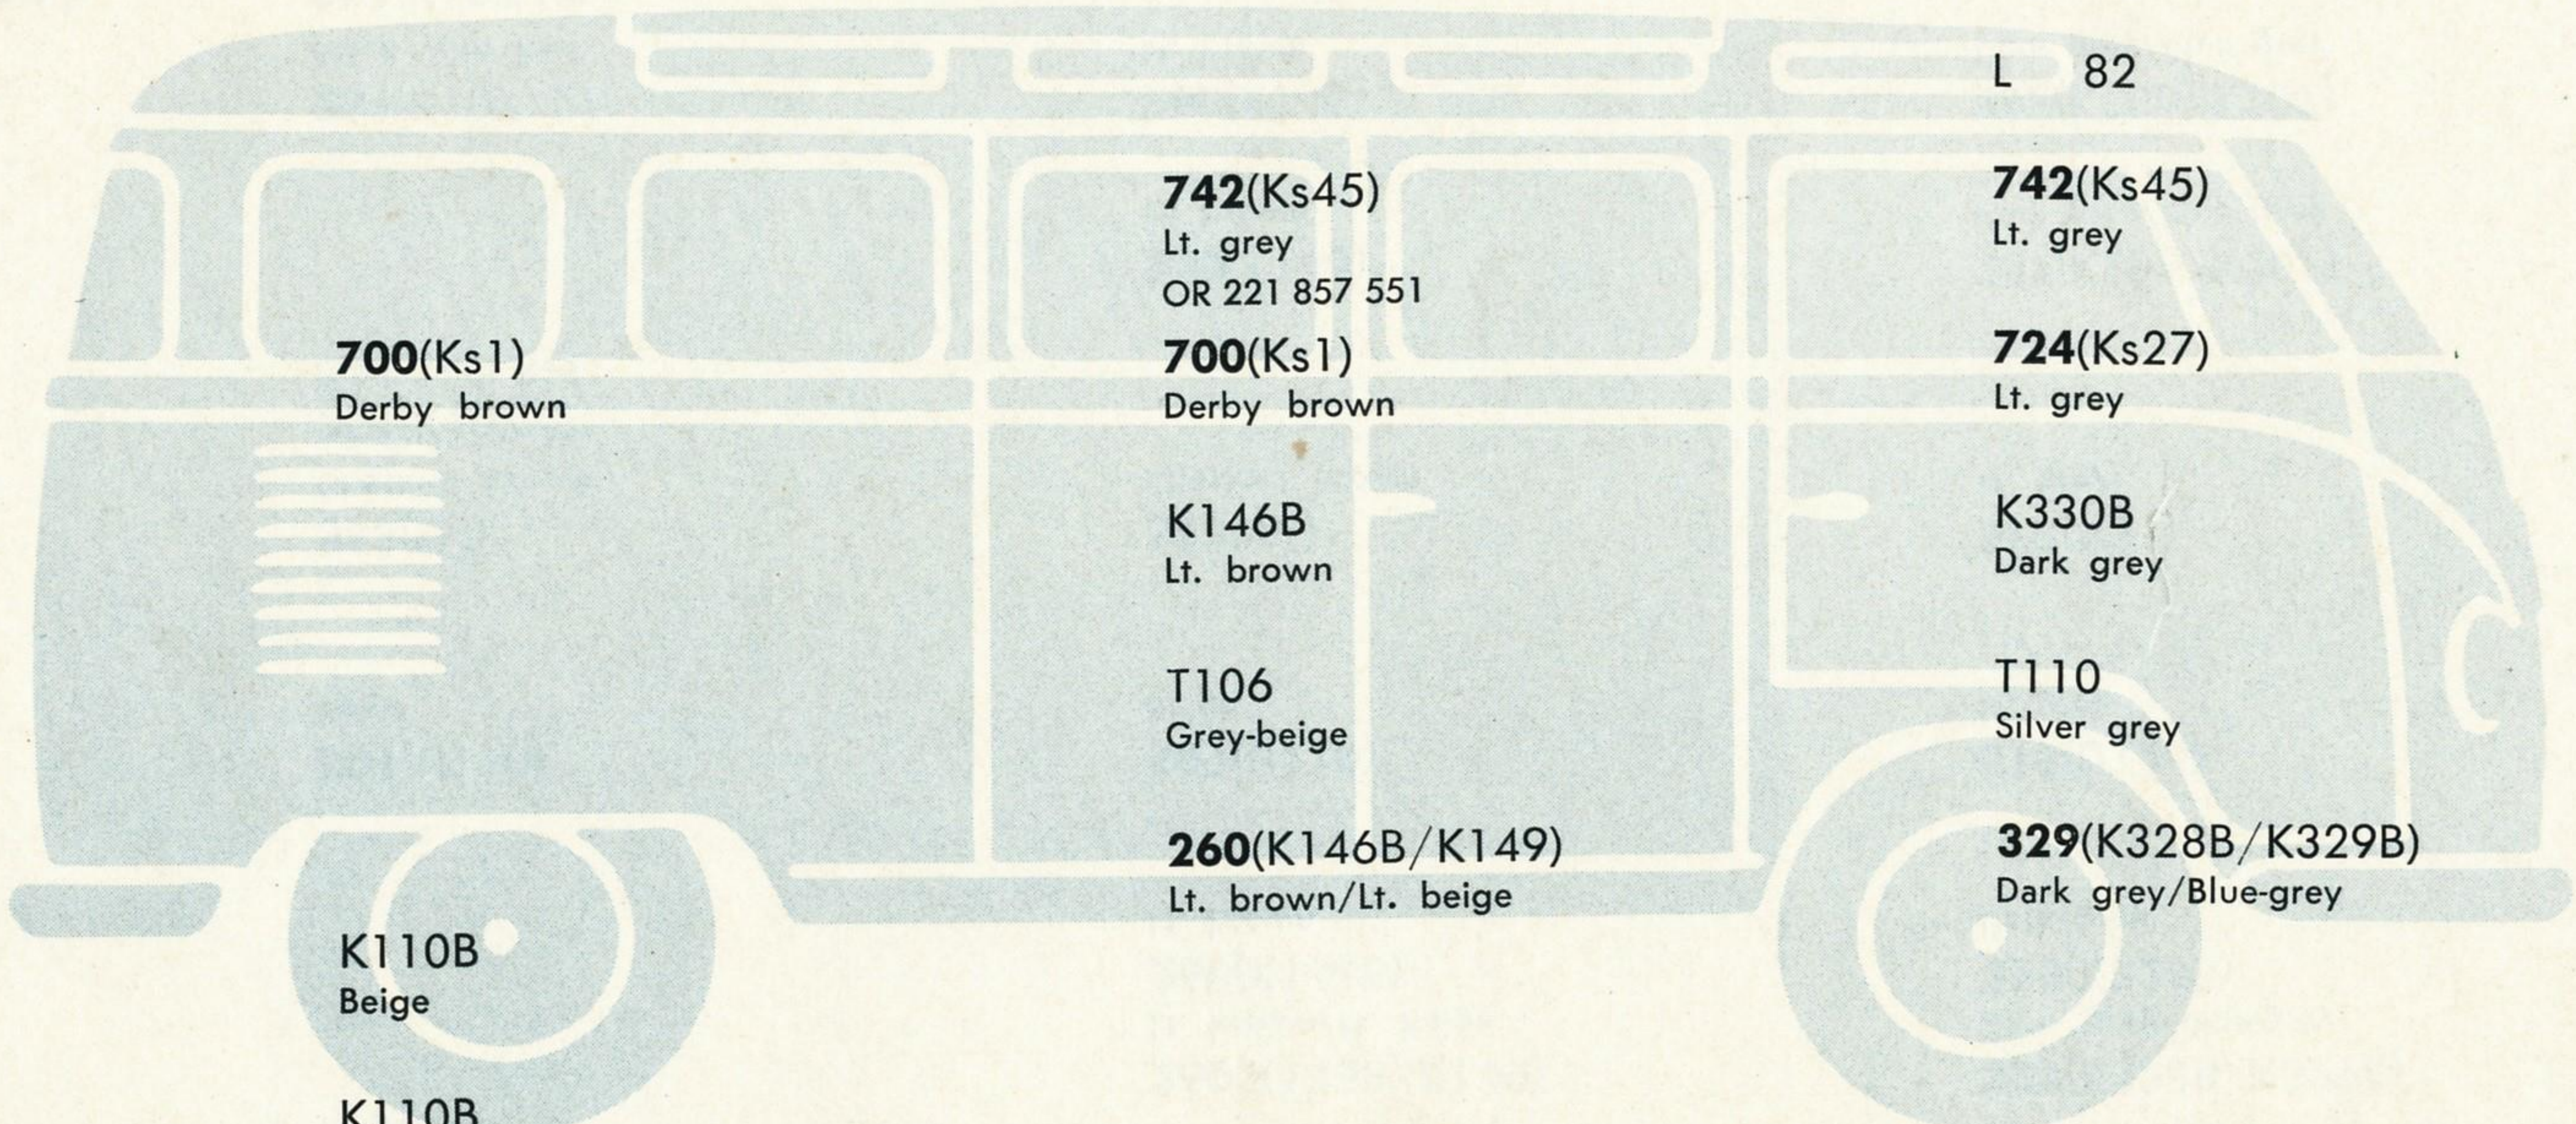

TYPE 241, DELUXE BUS

Up to Chassis No. 20-117 901
(March, 1955)

From Chassis No. 20-117 902 (Mar., 55)
Up to Chassis No. 371 275 (Aug., 58)

From Chassis No. 371 276
(August, 1958)

COLOUR:	UPPER LOWER	CHESTNUT BROWN SEAL RED	CHESTNUT BROWN SEAL RED	BEIGE GREY SEAL RED	REQUIRED FOR LOCAL MANUFACTURE
Body finish, Upper:					
Nitrocellulose lacquer		L 73	L 73	L 472	
Synthetic enamel		LKL 73	LKL 73	LKL 472	
Touch-up colour (Pen type)		L 73.3	L 73.3	—	
Body finish, Lower:					
Nitrocellulose lacquer		L 53	L 53	L 53	
Synthetic enamel		LKL 53	LKL 53	LKL 53	
Touch-up colour (Pen type)		L 53.3	L 53.3	L 53.3	
Wheels:			L 73	L 472	
Bumpers:				L 82	
Sun visor:					
241 857 551			742(Ks45) Lt. grey OR 221 857 551	742(Ks45) Lt. grey	
Assist strap:					
		700(Ks1) Derby brown	700(Ks1) Derby brown	724(Ks27) Lt. grey	
Linings, front panel:					
221 863 023 B/024 A			K146B Lt. brown	K330B Dark grey	
Mat-luggage comp.					
241 863 405 A			T106 Grey-beige	T110 Silver grey	
Door linings:					
221 867 011 A/012 A			260(K146B/K149) Lt. brown/Lt. beige	329(K328B/K329B) Dark grey/Blue-grey	
221 867 023 A/027 A					
221 867 023 /027		K110B Beige			
Side panel linings:					
221 867 035		K110B Beige			
221 867 036			K146B/K149 Lt. brown/Lt. beige		
241 867 035					
241 867 036					
221 867 035 C				329(K328B/K329B) Dark grey/Blue-grey	
221 867 036 C					
Lower lining—rear panel lid:					
221 867 041			260(K146B) Lt. brown	K330B Dark grey	
Arm rests:					
113 867 171 B		Sample Required	Up to ch. No. 137 737 Sample Req.		
			712(Ks15) Lt. brown From ch. No. 137 738		
221 867 171 C				330(K330B) Dark grey	

K	T	Upper & Lower	Centre	Koe
3	5	1	4	1
		1	4	1
		3		3
		8	7	
		3	3	
		8	8	3
		2	2	1
		15	8	3
		2	4	1
		2		1