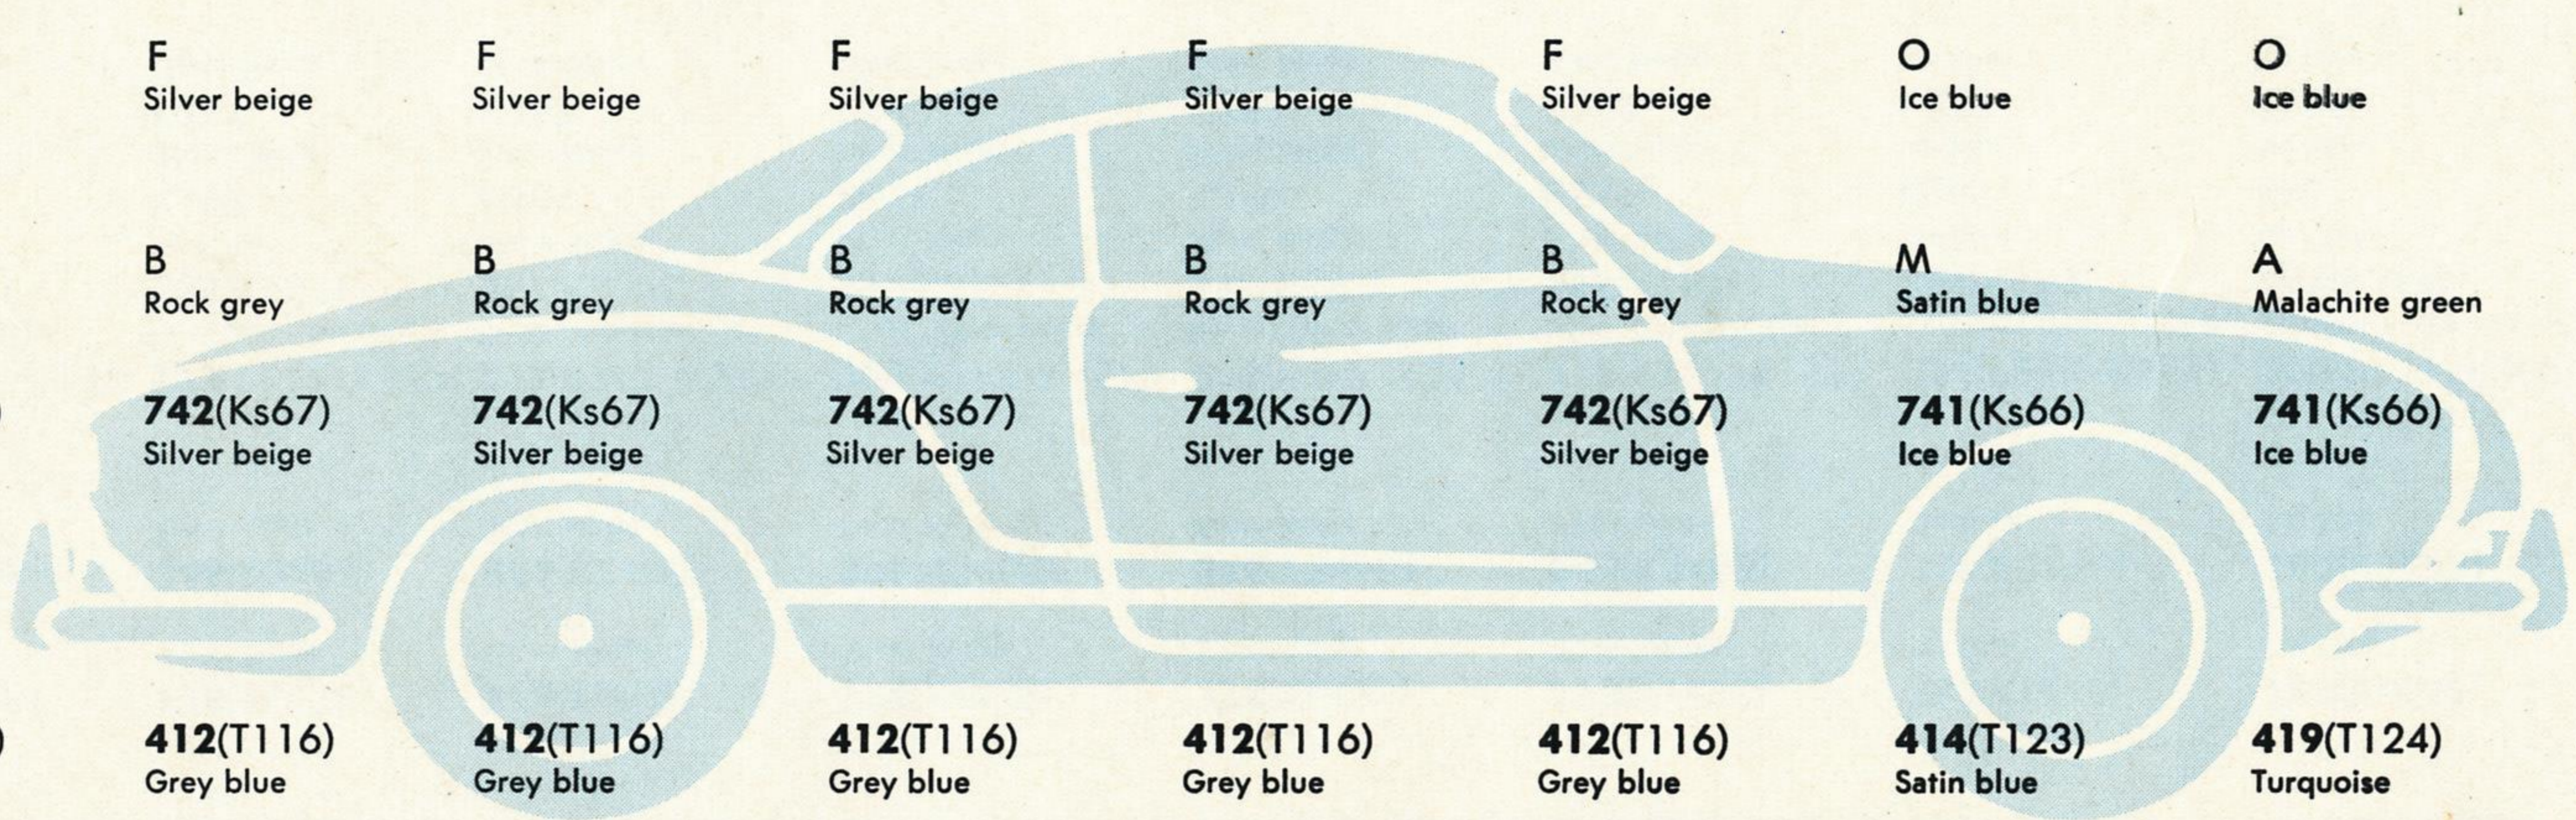

Wheel discs:

L 87	L 87	L 87	L 87	L 87	L 288	L 289	L 289	L 480	L 87
Pearl white	Pearl white	Pearl white	Pearl white	Pearl white	Bermuda	Blue white	Blue white	Porcelain	Pearl white

Rims:

L 41	L 41	L 41	L 41	L 41	L 41	L 41	L 41	L 41	L 41
Black	Black	Black	Black	Black	Black	Black	Black	Black	Black

Steering wheel:

113 415 651 D	F	F	F	F	F	O	O	L	K
Blinker switch: 141 953 517 B	Silver beige	Silver beige	Silver beige	Silver beige	Silver beige	Ice blue	Ice blue	Soft beige	Chamois

Boot-gear lever:

111 711 115 0	B	B	B	B	B	M	A	D	N
	Rock grey	Rock grey	Rock grey	Rock grey	Rock grey	Satin blue	Malachite green	Olive	Gold

Sun visors:

151 857 551 A	742(Ks67)	742(Ks67)	742(Ks67)	742(Ks67)	742(Ks67)	741(Ks66)	741(Ks66)	742(Ks67)	742(Ks67)
	Silver beige	Silver beige	Silver beige	Silver beige	Silver beige	Ice blue	Ice blue	Silver beige	Silver beige

Mats:

141 863 023 A/024 A	412(T116)	412(T116)	412(T116)	412(T116)	412(T116)	412(T116)	414(T123)	419(T124)	410(T114)	411(T115)
141 863 025 B										
143 863 065 A/066 A										
141 863 071 B/072 B										
141 863 075 / 076										
141 863 311 B										
143 863 381 A										
143 863 391 A/392 A										
143 863 395 A										
143 863 405 A