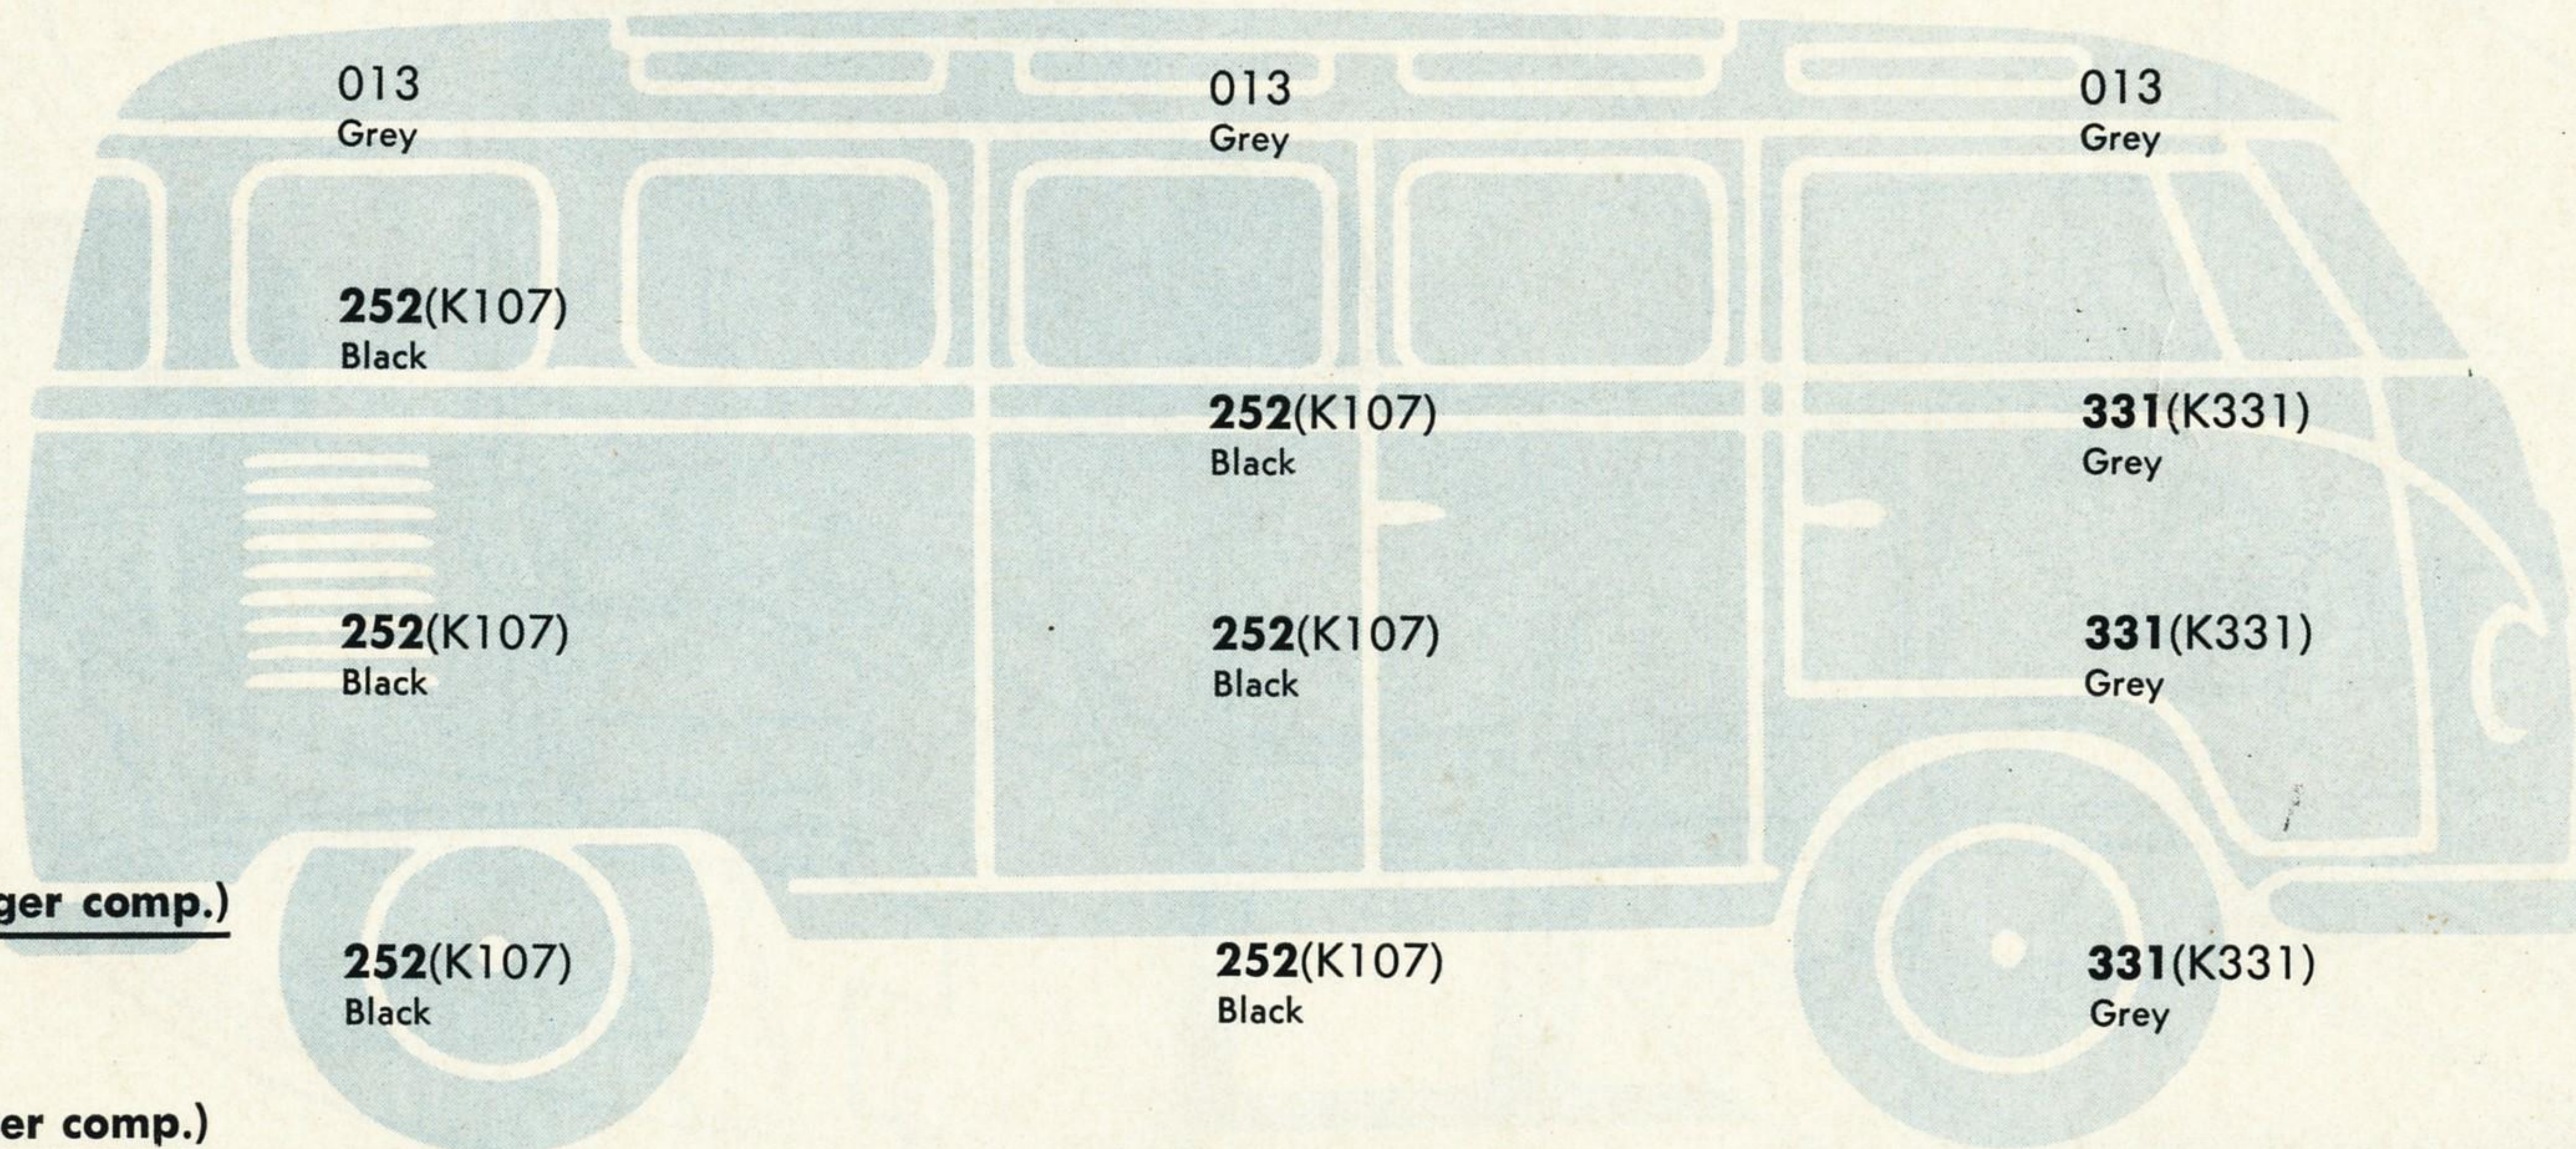

**252(K107)**  
Black

6 3

231 885 041 A

**252(K107)**  
Black

**331(K331)**  
Grey

6 3

TYPE 221, MIDGET BUS

Up to Chassis No. 20-117 901  
(March, 1955)