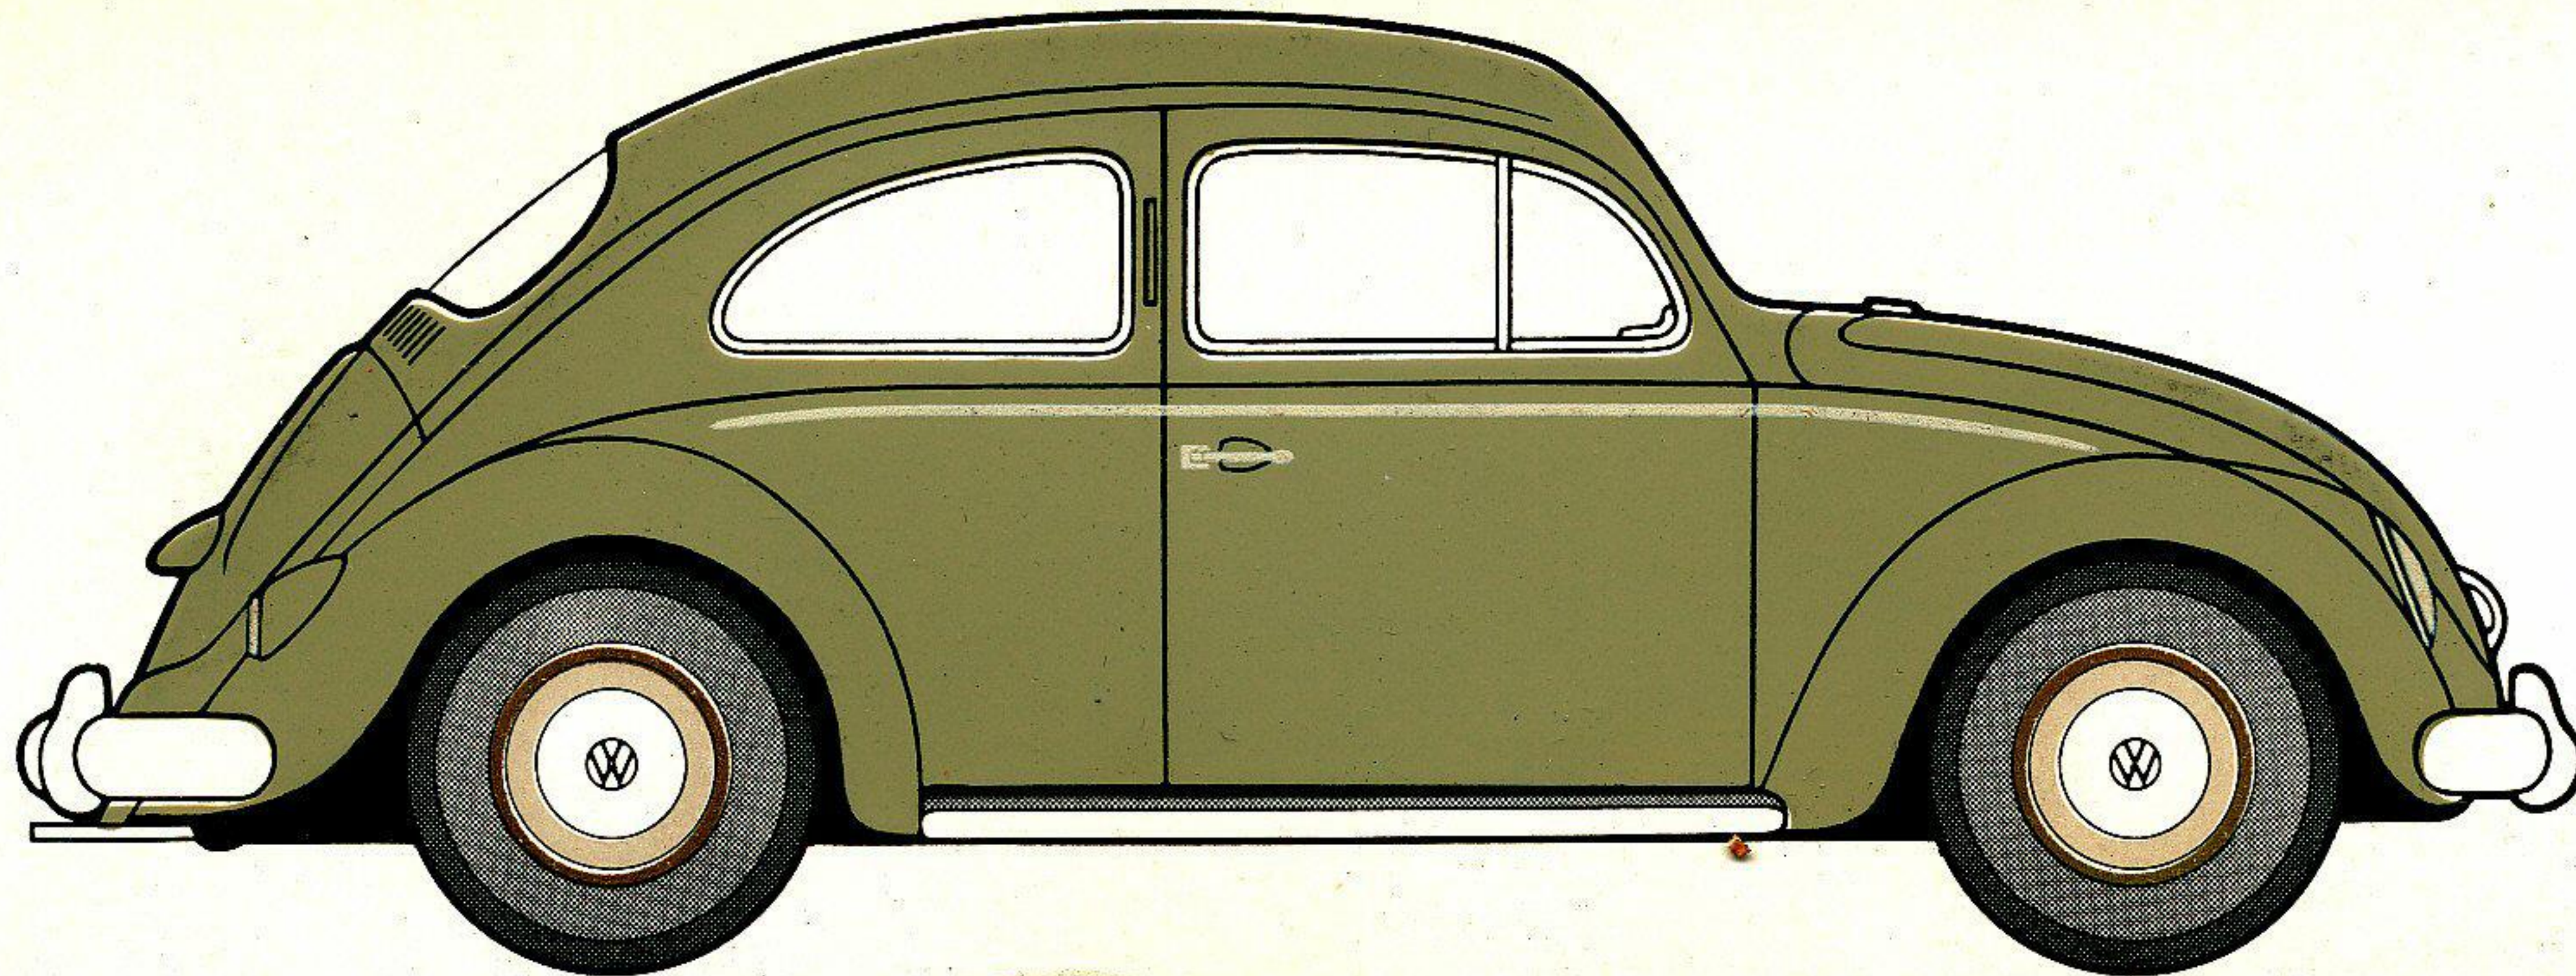

JADE GREEN
VERT JADE
JADEGRÜN
VERDE JADE
VERDE JADE
VERDE GIADA

L 349